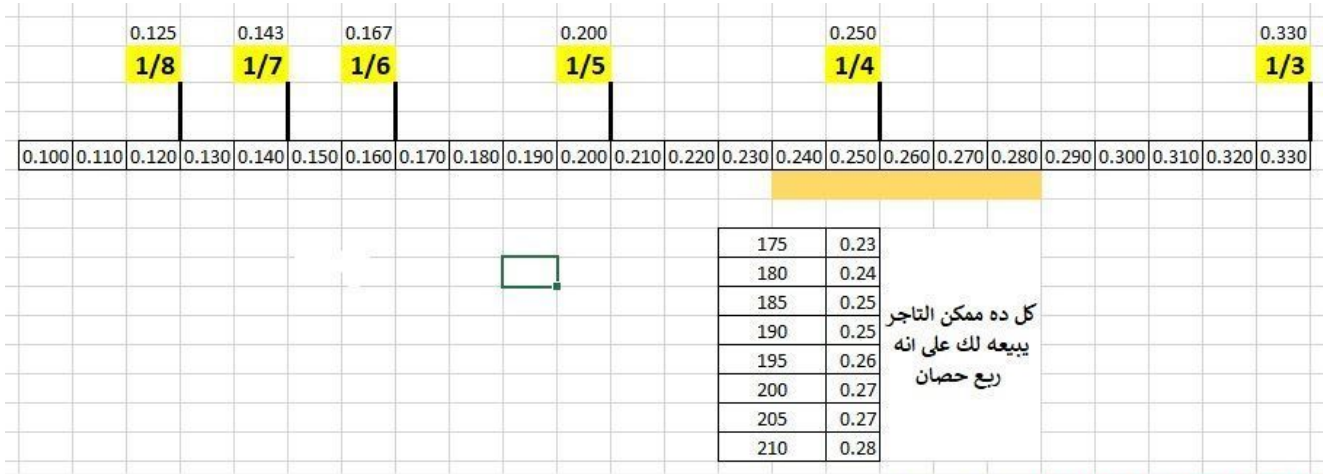

مخطط بسيط جدا لمعرفة قدرة الضاغط hp حسب الوات w

Picture Private WWW.MBSMGROUP.TN

Picture Private Copyright WWW.MBSMGROUP.TN