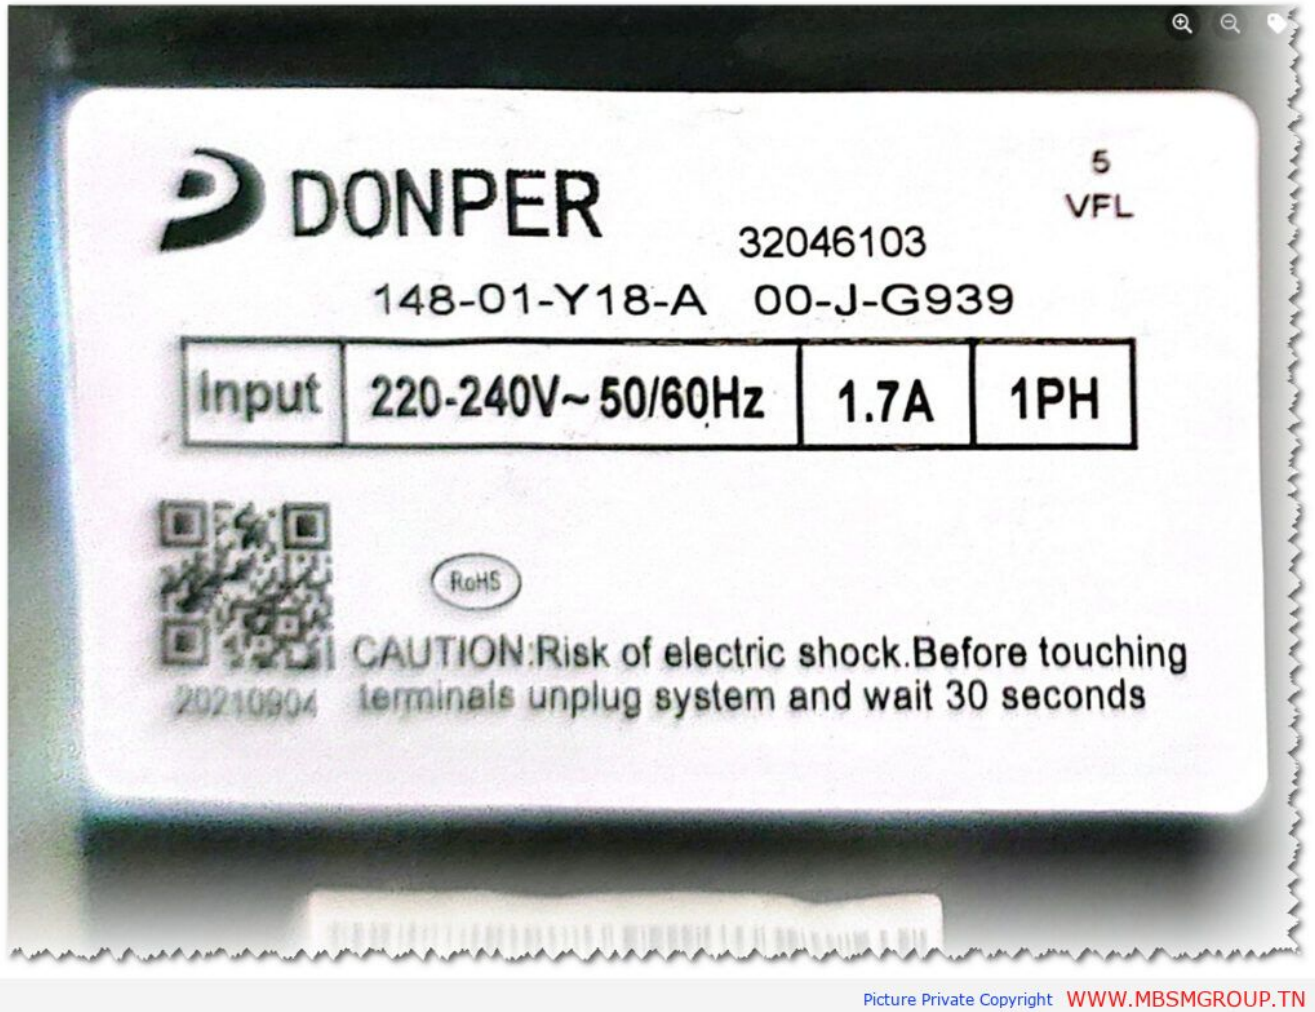

المواصفة	التفاصيل
قدرة التجميد	6.5 كجم/24 ساعة
نوع المبرد	R600a
كمية المبرد	59 جرام
تاريخ التصنيع	2021

هذا الجدول يوفر نظرة عامة مختصرة عن مواصفات الثلاجة لتسهيل الرجوع إليها.