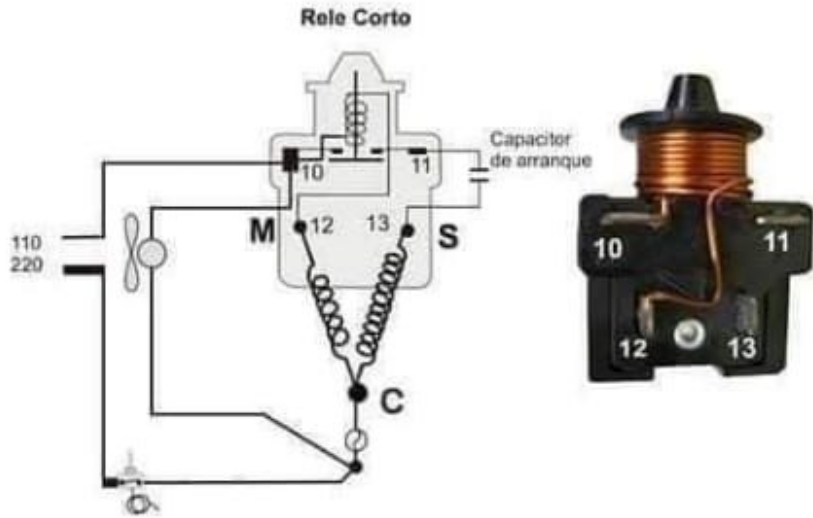

تحديد أطراف المكثف في كباس 3/8 SC15G,, 104G8520

Category: تبريد وتجميد

2023 written by princess | 23 سبتمبر،

Picture Private Copyright WWW.MBSMGROUP.TN

YouTube

انتقال

طريقة توصيل الدائرة الكهربائية للثلاجة الباب الواحد وشرح طريقة...

قد تكون الصور محمية بموجب حقوق النشر. مزيد من المعلومات

revistabodas.com.ar B

توصيل ريلاي الثلجة

نجمي

فكرة عمل ريلاي التيار لاي م...

كيف يعمل ريلاي الكباس الترمستور

إلكترون باشا

كيف يعمل ريلاي الكباس الترم...