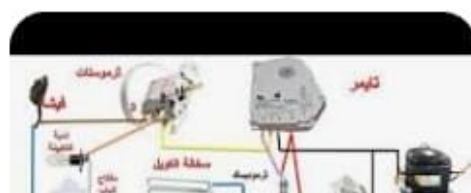

تحديد أطراف المكثف في كباس 3/8 SC15G,, 104G8520

Category: تبريد وتجميد

2023 written by princess | 23 سبتمبر،

Picture Private Copyright WWW.MBSMGROUP.TN

YouTube

انتقال

طريقة توصيل الدائرة الكهربائية للثلاجة الباب الواحد وشرح طريقة...

قد تكون الصور محمية بموجب حقوق النشر. مزيد من المعلومات

YouTube

الدائرة الكهربائية للثلاجة - 2...

tangiblenous.com

Thank you for your hel...

إلكترون باشا

انتقال

شرح ريلاي التيار واعطاله وكيفية فحصه