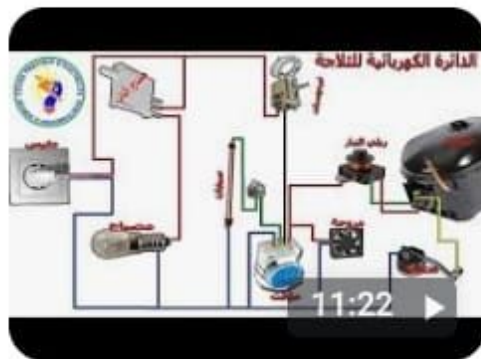

تحديد أطراف المكثف في كباس 3/8

SC15G, 104G8520,

Category: تبريد وتجميد

2023 written by [www.Mbsmgroup.tn](http://www.Mbsmgroup.tn) | 23

Picture Private Copyright [WWW.MBSMGROUP.TN](http://WWW.MBSMGROUP.TN)

## طريقة توصيل الدائرة الكهربائية لثلاثة الباب الواحد وشرح طريقة...

قد تكون الصور محمية بموجب حقوق النشر. مزيد من المعلومات

YouTube

الدائرة الكهربائية لثلاثة - 2...

tangiblenous.com

Thank you for your hel...

كيف يعمل ريلاي الكباس الترمستور...

انتقال