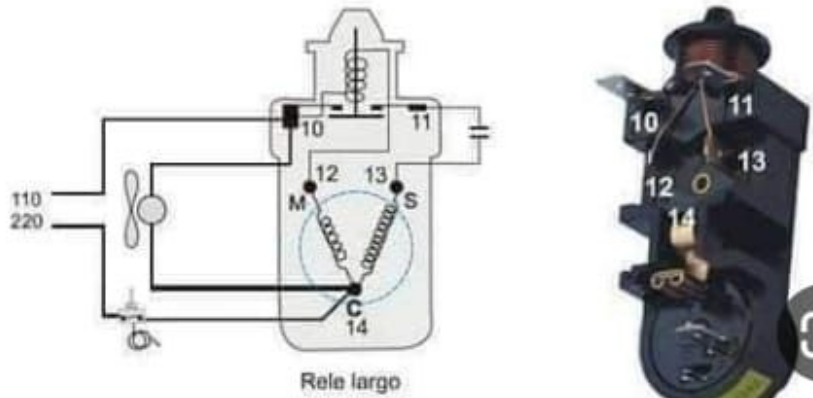

تحديد أطراف المكثف في كباس 3/8 SC15G,, 104G8520

Category: تبريد وتجميد

2023 written by princess | 23 سبتمبر،

Picture Private Copyright WWW.MBSMGROUP.TN

YouTube

انتقال

طريقة توصيل الدائرة الكهربائية للثلاجة الباب الواحد وشرح طريقة...

قد تكون الصور محمية بموجب حقوق النشر. مزيد من المعلومات

revistabodas.com.ar B

توصيل ريلاي الثلجة

نجمي

فكرة عمل ريلاي التيار لاي م...

كيف يعمل ريلاي الكباس الترمستور

إلكترون باشا

كيف يعمل ريلاي الكباس الترم...