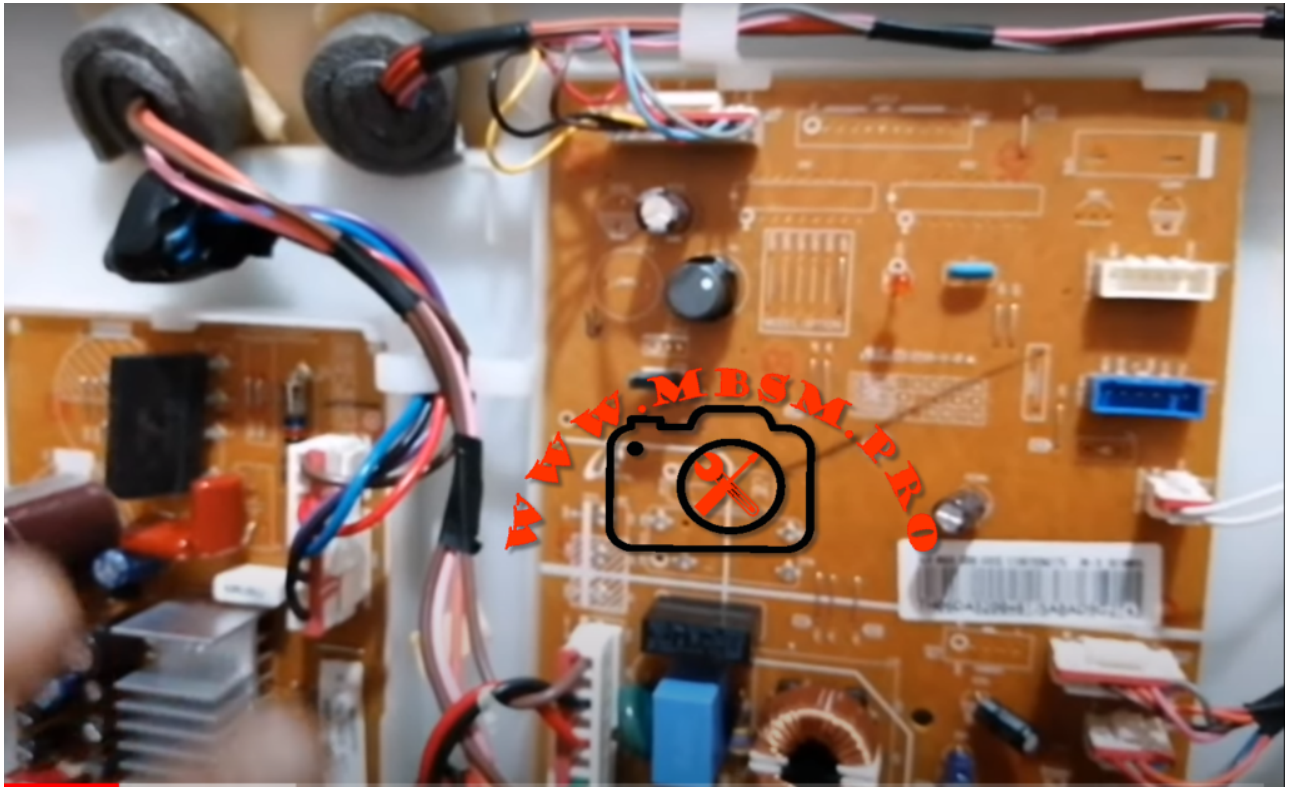

ثلاجة LG انفيرتر الكباس محروق كم حجم الكباس وكيف التحويل الى كباس عادي ؟

Category: شروحات ودروس

2023 written by www.Mbsmgroup.tn | سبتمبر،

Picture Private Copyright WWW.MBSMGROUP.TN

Mbsm.pro, Compressor, fla150nbma, LG inverter freezer
compressor, LBP, R600, 280 w, 1/3 hp

الكباس ثلث أنفرتر ويمكن تركيب ثلث عادي أو زانزسي وربطه مع ملفات

المروحة الداخلية للنوفاست بإستعمال رولي 12 v وتخطي مفتاح الباب

Picture Private Copyright WWW.MBSMGROUP.TN