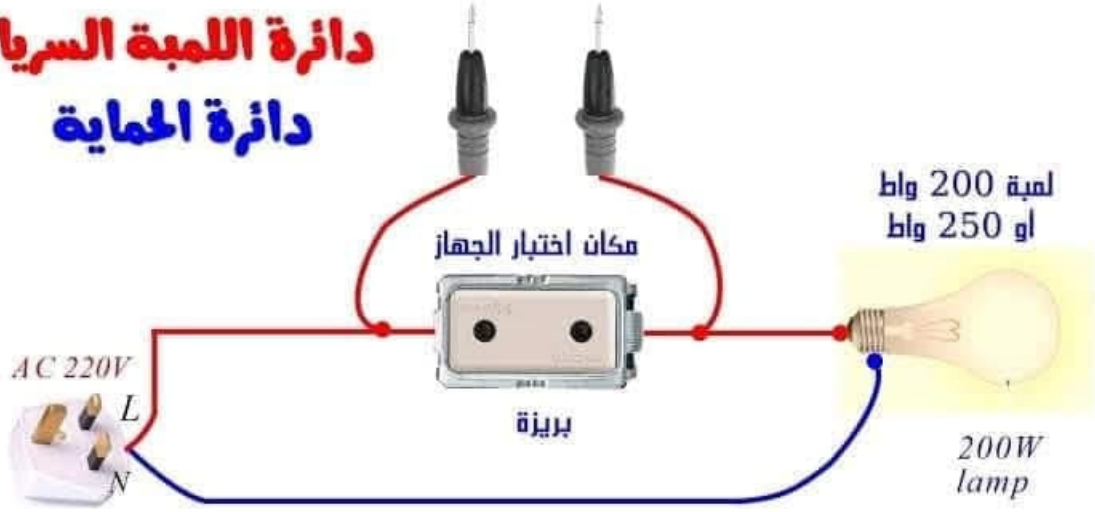

دائرة اللبنة السريا دائرة الحماية

www.Mbsm.pro

Picture Private Copyright WWW.MBSMGROUP.TN

دائرة السريا: أداة أساسية لفني الكهرباء