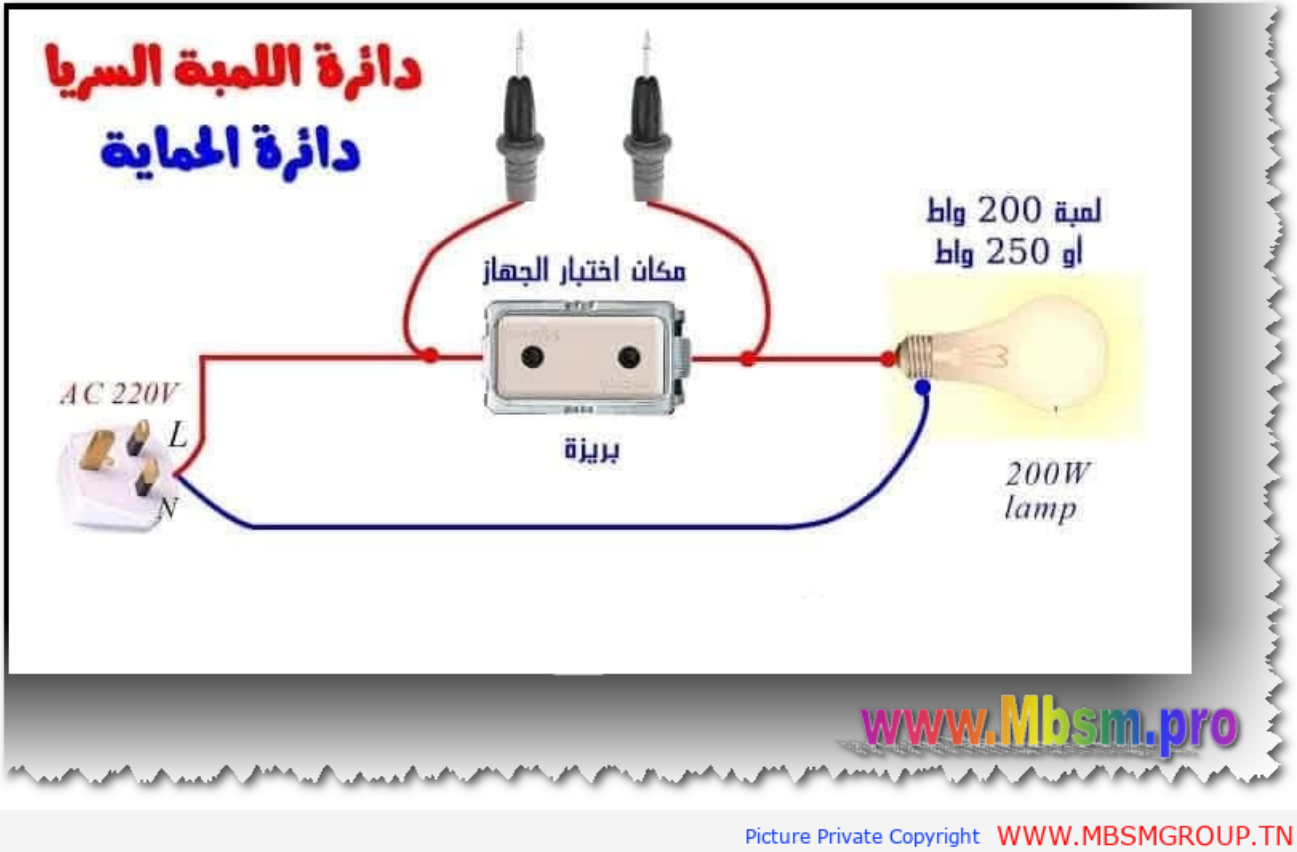

دائرة السريا

Category: عن تجربة

10 | written by Mahdi MILED | نوفمبر، 2024

دائرة السريا: أداة أساسية لفني الكهرباء

ما هي دائرة السريا؟

دائرة السريا، أو كما تعرف أيضًا بلوحة اختبار الأجهزة الكهربائية، هي أداة بسيطة وفعالة يستخدمها فنيو الكهرباء لاختبار الأجهزة الكهربائية والكابلات والمفاتيح وغيرها، والتأكد من سلامتها وعملها بشكل صحيح. تتكون هذه الدائرة عادة من مصباح صغير ومقبس وموصلات، وتعمل على مبدأ بسيط هو مرور

التيار الكهربائي عبر الدائرة وإضاءة المصباح.

لماذا تستخدم دائرة السريا؟

- **كشف الأعطال:** تساعد في تحديد مكان العطل في الدائرة الكهربائية بسرعة وسهولة.
- **اختبار الأجهزة:** تستخدم لفحص عمل الأجهزة الكهربائية الصغيرة مثل المفاتيح والمقابس والمصابيح.
- **التأكد من سلامة الأسلاك:** تساعد في التأكد من عدم وجود أي قطع أو تلف في الأسلاك.
- **الاختبار قبل التركيب:** تستخدم لاختبار الأجهزة الجديدة قبل تركيبها للتأكد من عملها بشكل صحيح.

مكونات دائرة السريا الأساسية:

- **مصباح صغير:** عادة ما يكون مصباحًا من نوع LED نظرًا لسطوعه واعتماديته.
- **مقبس:** يستخدم لتوصيل المصباح بالدائرة.
- **موصلات:** أسلاك نحاسية تربط المصباح بالمقبس وببقية الدائرة.
- **مفتاح (اختياري):** يمكن إضافة مفتاح للتحكم في مرور التيار الكهربائي.

كيفية عمل دائرة السريا:

عند توصيل دائرة السريا بمصدر للتيار الكهربائي، مثل بطارية أو مصدر طاقة، ويتم توصيل الجهاز المراد فحصه بالدائرة، إذا كان الجهاز سليمًا ومر التيار الكهربائي عبره، فإن المصباح يضيء. أما إذا كان هناك عطل في الجهاز، فإن المصباح لا يضيء أو يضيء بشكل خافت.